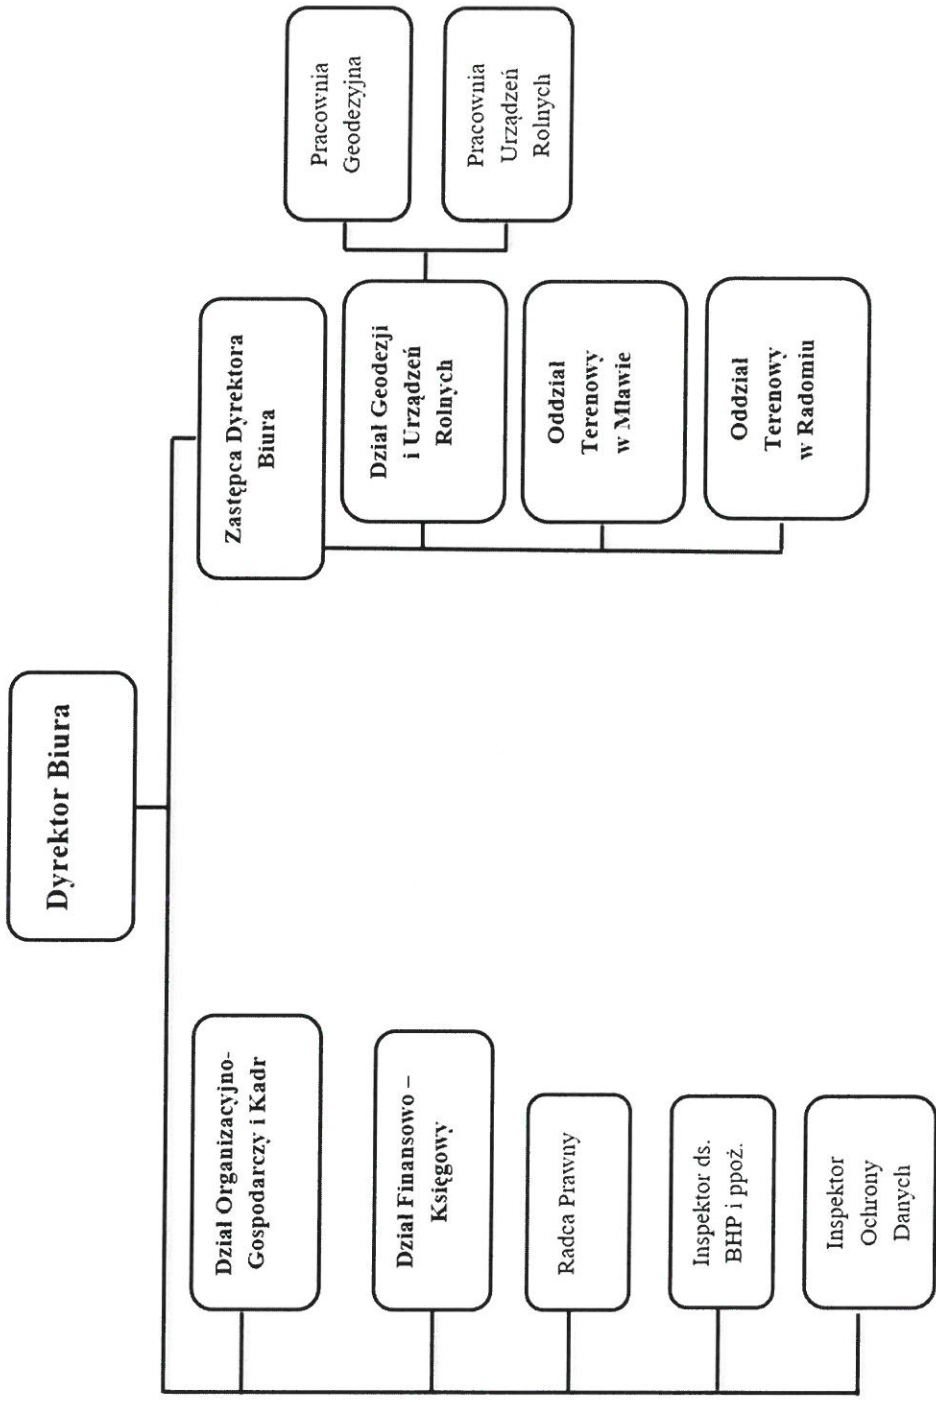

**SCHEMAT ORGANIZACYJNY
Mazowieckiego Biura Geodezji i Urzędzeń Rolnych**

DYREKTOR
mgy idz Edward Gładzowski